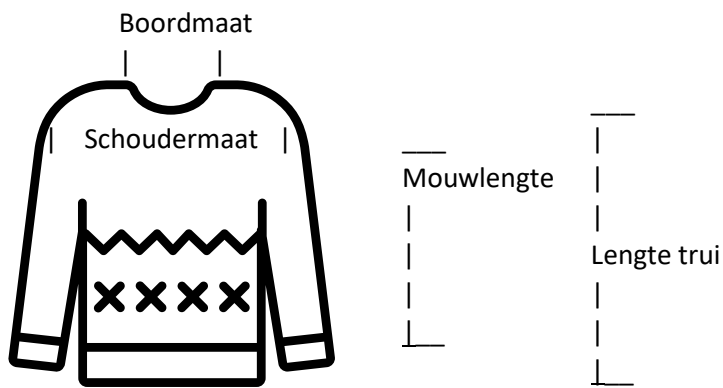

Mouwlengte: 28 cm.

**Speciale Braderieprijs: € 5,00**

[Hier bestellen Braderie 2020](#)

15

Lengte trui:	38 cm.
Schoudermaat:	42 cm.
Mouwlengte:	28 cm.
Boordmaat:	10/18 cm.

**Speciale Braderieprijs: € 5,00**

[Hier bestellen Braderie 2020](#)

**16**

Lengte trui: 38 cm.  
Schoudermaat: 42 cm.  
Mouwlengte: 28 cm.  
Boordmaat: 10/18 cm.

**Speciale Braderieprijs: € 5,00**

[Hier bestellen Braderie 2020](#)

17

Lengte trui:	40 cm.
Schoudermaat:	40 cm.
Mouwlengte:	25 cm.
Boordmaat:	11/19 cm.