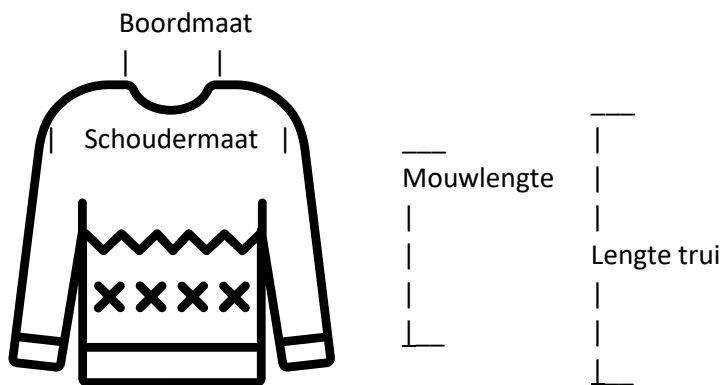

**1**

Lengte trui:	44 cm.
Schoudermaat:	44 cm.
Mouwlengte:	30 cm.
Boordmaat:	12/20 cm.

**Speciale Braderieprijs: € 5,00**

[Hier bestellen Braderie 2020](#)

2

Lengte trui:	44 cm.
Schoudermaat:	44 cm.
Mouwlengte:	30 cm.
Boordmaat:	12/20 cm.

**Speciale Braderieprijs: € 5,00**

[Hier bestellen Braderie 2020](#)

3

Lengte trui:	43 cm.
Schoudermaat:	40 cm.
Mouwlengte:	32 cm.
Boordmaat:	13/21 cm.

**Speciale Braderieprijs: € 5,00**

[Hier bestellen Braderie 2020](#)

4

Lengte trui:	43 cm.
Schoudermaat:	40 cm.
Mouwlengte:	32 cm.
Boordmaat:	13/21 cm.

**Speciale Braderieprijs: € 5,00**

[Hier bestellen Braderie 2020](#)

5

Lengte trui: 44 cm.

Schoudermaat: 42 cm.

Mouwlengte: 31 cm.