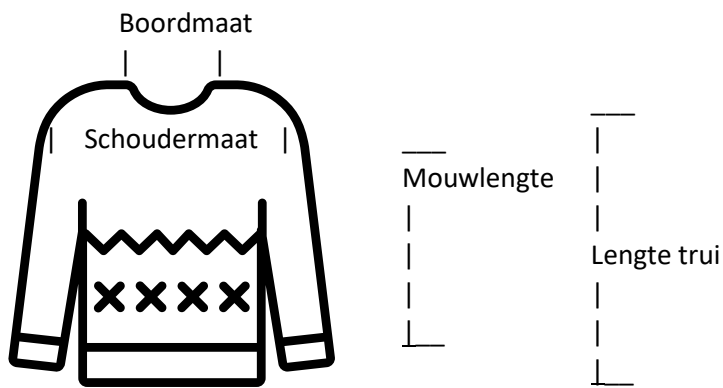

**Speciale Braderieprijs: € 5,00**

**[Hier bestellen Braderie 2020](#)**

**37**

Lengte trui:	40 cm.
Schoudermaat:	39 cm.
Mouwlengte:	26 cm.
Boordmaat:	11/18 cm.

**Speciale Braderieprijs: € 5,00**

[Hier bestellen Braderie 2020](#)