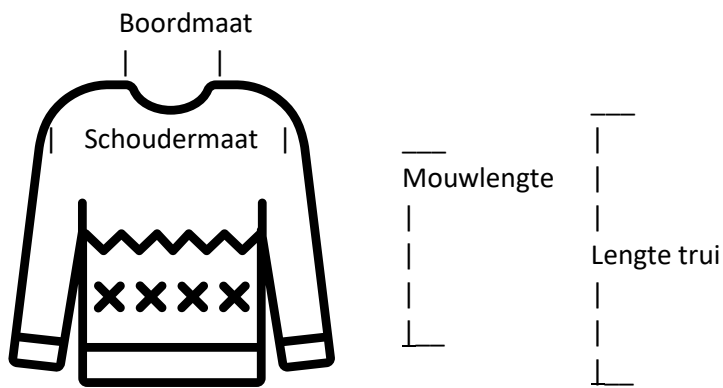

**Speciale Braderieprijs: € 5,00**

[Hier bestellen Braderie 2020](#)

**34**

Lengte trui: 35 cm.  
Schoudermaat: 37 cm.  
Mouwlengte: 26 cm.  
Boordmaat: 10/19 cm.

**Speciale Braderieprijs: € 5,00**

**[Hier bestellen Braderie 2020](#)**