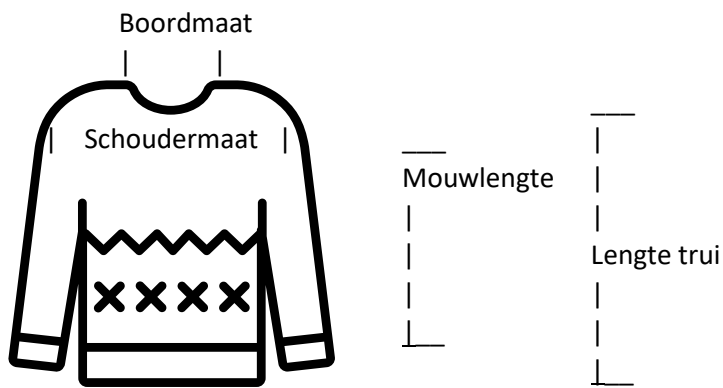

32

Lengte trui:	36 cm.
Schoudermaat:	33 cm.
Mouwlengte:	25 cm.
Boordmaat:	10/17 cm.

Speciale Braderieprijs: € 5,00

[Hier bestellen Braderie 2020](#)