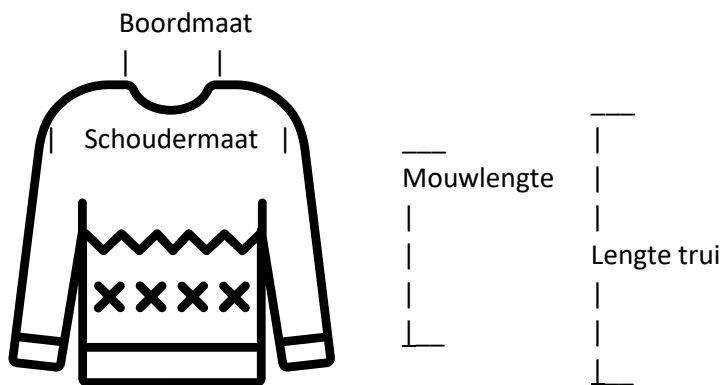

48

Lengte trui:	27 cm.
Schoudermaat:	29 cm.
Mouwlengte:	20 cm.
Boordmaat:	8/16 cm.

Speciale Braderieprijs: € 5,00

[Hier bestellen Braderie 2020](#)