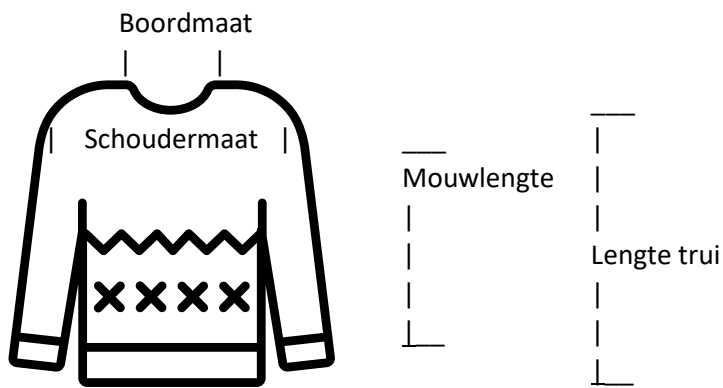

Boordmaat: 15 cm.

**Speciale Braderieprijs: € 5,00**

[Hier bestellen Braderie 2020](#)

6

Lengte trui:	44 cm.
Schoudermaat:	42 cm.
Mouwlengte:	31 cm.
Boordmaat:	15 cm.

**Speciale Braderieprijs: € 5,00**

[Hier bestellen Braderie 2020](#)

7

Lengte trui:	42 cm.
Schoudermaat:	50 cm.
Mouwlengte:	28 cm.
Boordmaat:	13 cm.

**Speciale Braderieprijs: € 5,00**

[Hier bestellen Braderie 2020](#)

8

Lengte trui:	42 cm.
Schoudermaat:	43 cm.
Mouwlengte:	28 cm.
Boordmaat:	12/20 cm.

**Speciale Braderieprijs: € 5,00**

[Hier bestellen Braderie 2020](#)

9

Lengte trui:	45 cm.
Schoudermaat:	42 cm.
Mouwlengte:	30 cm.
Boordmaat:	13 cm.

**Speciale Braderieprijs: € 5,00**

[Hier bestellen Braderie 2020](#)