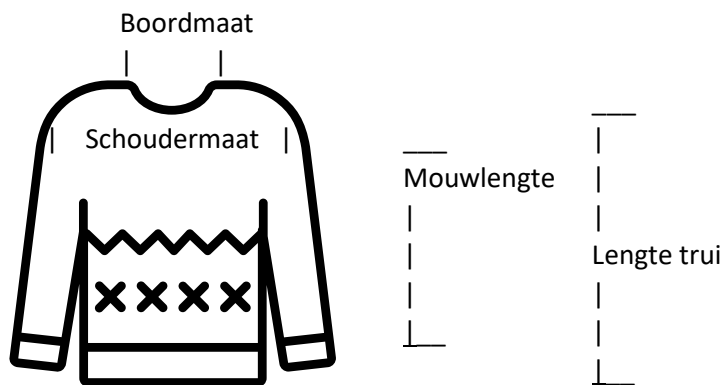

**Speciale Braderieprijs: € 5,00**

[Hier bestellen Braderie 2020](#)

3

Lengte trui:	43 cm.
Schoudermaat:	40 cm.
Mouwlengte:	32 cm.
Boordmaat:	13/21 cm.

**Speciale Braderieprijs: € 5,00**

[Hier bestellen Braderie 2020](#)

4

Lengte trui:	43 cm.
Schoudermaat:	40 cm.
Mouwlengte:	32 cm.
Boordmaat:	13/21 cm.

**Speciale Braderieprijs: € 5,00**

[Hier bestellen Braderie 2020](#)

5

Lengte trui: 44 cm.

Schoudermaat: 42 cm.

Mouwlengte: 31 cm.

Boordmaat: 15 cm.

**Speciale Braderieprijs: € 5,00**

[Hier bestellen Braderie 2020](#)

6

Lengte trui:	44 cm.
Schoudermaat:	42 cm.
Mouwlengte:	31 cm.
Boordmaat:	15 cm.

**Speciale Braderieprijs: € 5,00**

[Hier bestellen Braderie 2020](#)