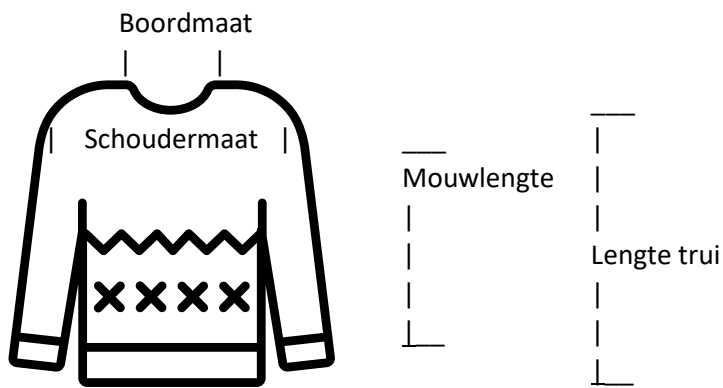

**23**

Lengte trui:	45 cm.
Schoudermaat:	42 cm.
Mouwlengte:	29 cm.
Boordmaat:	12 cm.

**Speciale Braderieprijs: € 5,00**

[Hier bestellen Braderie 2020](#)

24

Lengte trui:	37 cm.
Schoudermaat:	42 cm.
Mouwlengte:	29 cm.
Boordmaat:	10/18 cm.