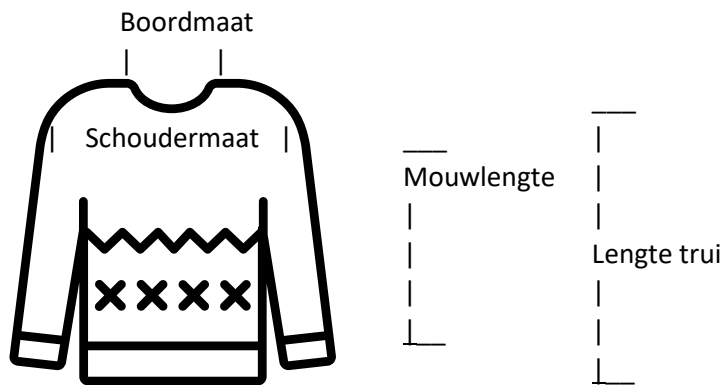

34

Lengte trui: 35 cm.
Schoudermaat: 37 cm.
Mouwlengte: 26 cm.
Boordmaat: 10/19 cm.

Speciale Braderieprijs: € 5,00

[Hier bestellen Braderie 2020](#)