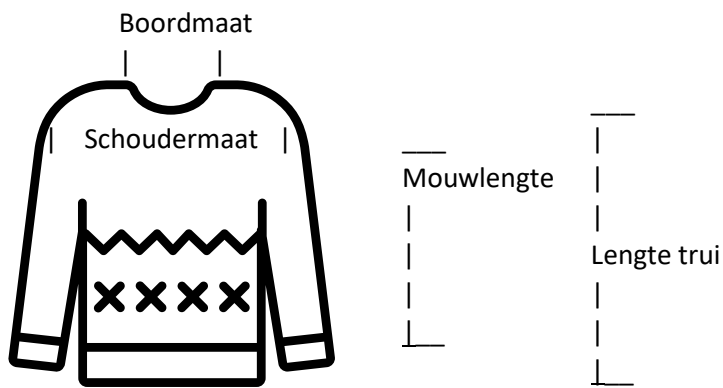

**Speciale Braderieprijs: € 5,00**

[Hier bestellen Braderie 2020](#)

25

Lengte trui:	37 cm.
Schoudermaat:	42 cm.
Mouwlengte:	29 cm.
Boordmaat:	10/18 cm.

**Speciale Braderieprijs: € 5,00**

[Hier bestellen Braderie 2020](#)

26

Lengte trui:	34 cm.
Schoudermaat:	34 cm.
Mouwlengte:	27 cm.
Boordmaat:	11/19 cm.

**Speciale Braderieprijs: € 5,00**

**[Hier bestellen Braderie 2020](#)**

27

Lengte trui:	34 cm.
Schoudermaat:	34 cm.
Mouwlengte:	27 cm.
Boordmaat:	11/19 cm.