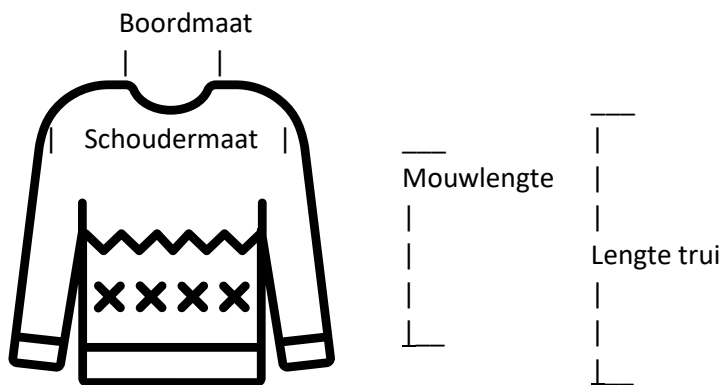

[Hier bestellen Braderie 2020](#)

**32**

Lengte trui:	36 cm.
Schoudermaat:	33 cm.
Mouwlengte:	25 cm.
Boordmaat:	10/17 cm.

**Speciale Braderieprijs: € 5,00**

[Hier bestellen Braderie 2020](#)

33

Lengte trui:	35 cm.
Schoudermaat:	33 m.
Mouwlengte:	26 cm.
Boordmaat:	9/17 cm.