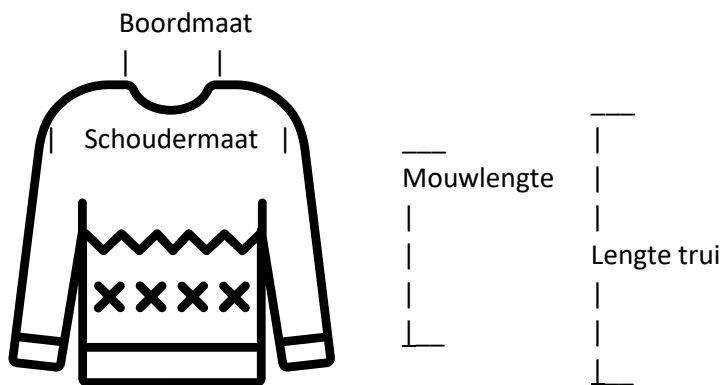

43

Lengte trui:	31 cm.
Schoudermaat:	34 cm.
Mouwlengte:	21 cm.
Boordmaat:	9/16 cm.

Speciale Braderieprijs: € 5,00

[Hier bestellen Braderie 2020](#)