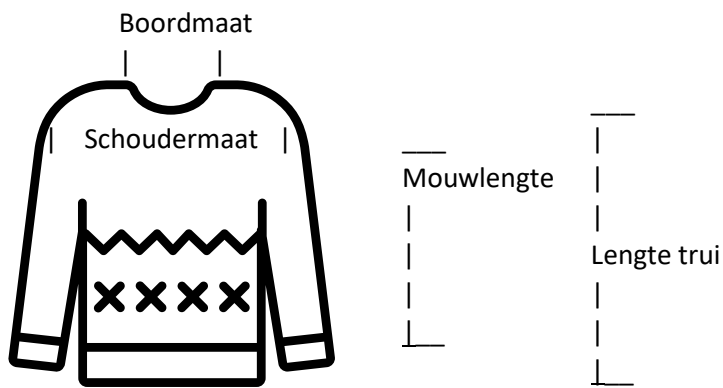

52

Lengte trui:	32 cm.
Schoudermaat:	34 cm.
Mouwlengte:	25 cm.
Boordmaat:	10/18 cm.

Speciale Braderieprijs: € 5,00

[Hier bestellen Braderie 2020](#)