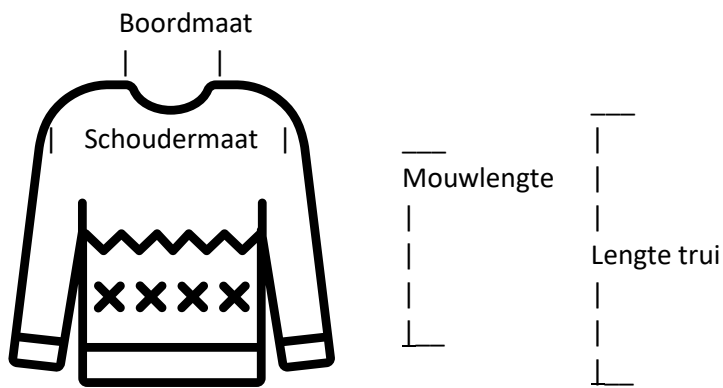

**Speciale Braderieprijs: € 5,00**

[Hier bestellen Braderie 2020](#)

49

Lengte trui: 31 cm.  
Schoudermaat: 35 cm.  
Mouwlengte: 24 cm.  
Boordmaat: 10/19 cm.

**Speciale Braderieprijs: € 5,00**

[Hier bestellen Braderie 2020](#)