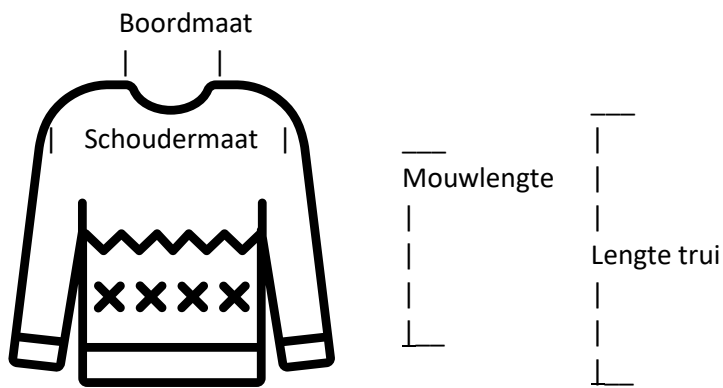

[Hier bestellen Braderie 2020](#)

13

Lengte vest: 40 cm.  
Schoudermaat: 47 cm.  
Mouwlengte: 28 cm.

**Speciale Braderieprijs: € 5,00**

[Hier bestellen Braderie 2020](#)

14

Lengte vest: 43 cm.

Schoudermaat: 45 cm.

Mouwlengte: 28 cm.

**Speciale Braderieprijs: € 5,00**

[Hier bestellen Braderie 2020](#)

15

Lengte trui:	38 cm.
Schoudermaat:	42 cm.
Mouwlengte:	28 cm.
Boordmaat:	10/18 cm.

**Speciale Braderieprijs: € 5,00**