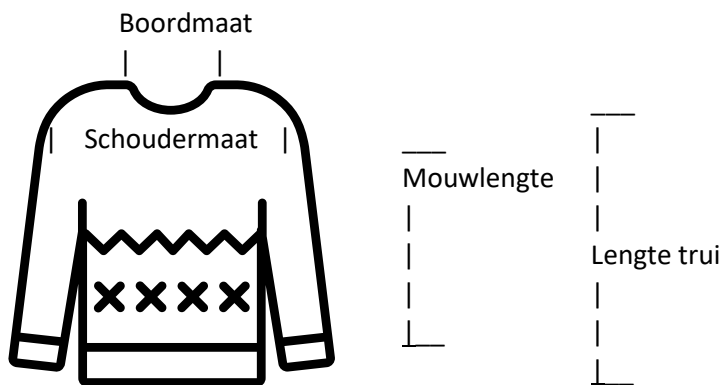

Mouwlengte: 28 cm.

**Speciale Braderieprijs: € 5,00**

[Hier bestellen Braderie 2020](#)

15

Lengte trui:	38 cm.
Schoudermaat:	42 cm.
Mouwlengte:	28 cm.
Boordmaat:	10/18 cm.

**Speciale Braderieprijs: € 5,00**

[Hier bestellen Braderie 2020](#)

**16**

Lengte trui: 38 cm.  
Schoudermaat: 42 cm.  
Mouwlengte: 28 cm.  
Boordmaat: 10/18 cm.

**Speciale Braderieprijs: € 5,00**

[Hier bestellen Braderie 2020](#)

17

Lengte trui:	40 cm.
Schoudermaat:	40 cm.
Mouwlengte:	25 cm.
Boordmaat:	11/19 cm.