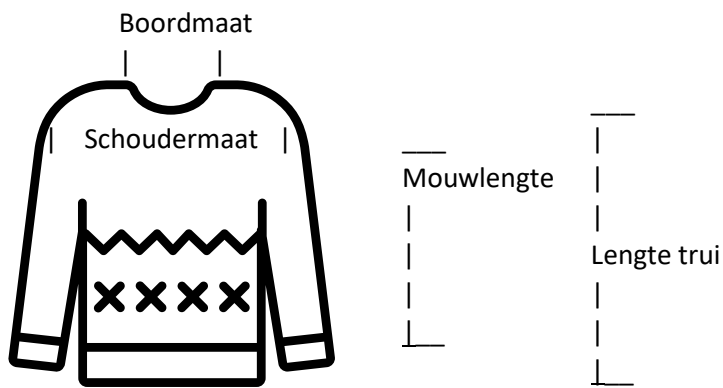

22

Lengte trui: 45 cm.

Schoudermaat: 43 cm.

Mouwlengte: 31 cm.

Boordmaat: 12 cm.

Speciale Braderieprijs: € 5,00

[Hier bestellen Braderie 2020](#)