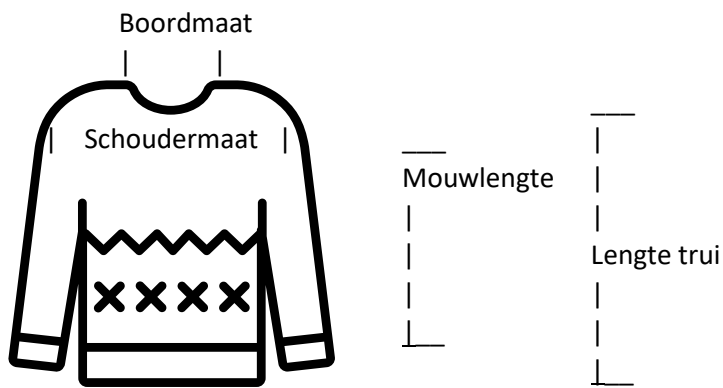

**Speciale Braderieprijs: € 5,00**

[Hier bestellen Braderie 2020](#)

46

Lengte trui: 29 cm.  
Schoudermaat: 33 cm.  
Mouwlengte: 21 cm.  
Boordmaat: 8/17 cm.

**Speciale Braderieprijs: € 5,00**

[Hier bestellen Braderie 2020](#)