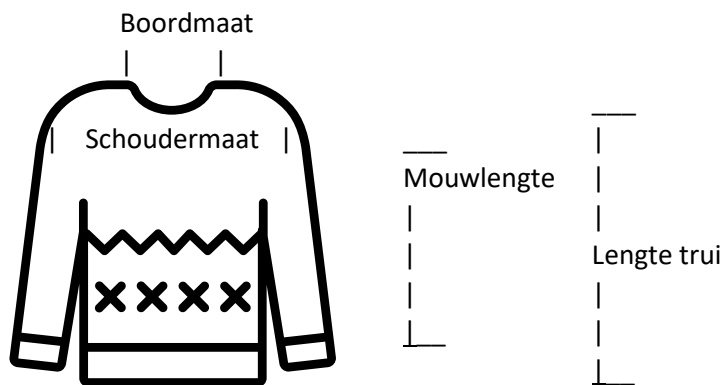

49

Lengte trui: 31 cm.
Schoudermaat: 35 cm.
Mouwlengte: 24 cm.
Boordmaat: 10/19 cm.

Speciale Braderieprijs: € 5,00

[Hier bestellen Braderie 2020](#)