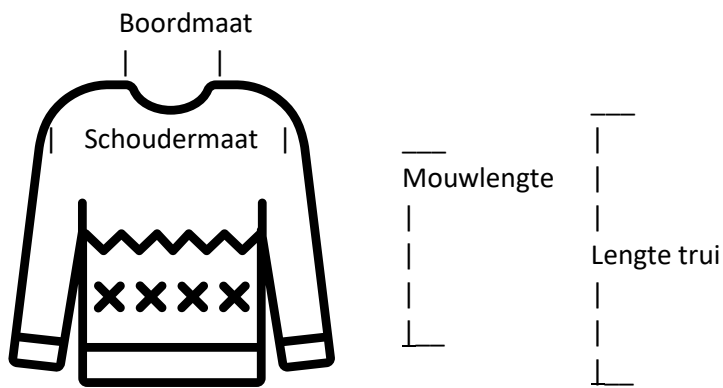

**Speciale Braderieprijs: € 5,00**

[Hier bestellen Braderie 2020](#)

9

Lengte trui:	45 cm.
Schoudermaat:	42 cm.
Mouwlengte:	30 cm.
Boordmaat:	13 cm.

**Speciale Braderieprijs: € 5,00**

[Hier bestellen Braderie 2020](#)

**10**

Lengte trui: 43 cm.

Schoudermaat: 44 cm.

Mouwlengte: 30 cm.

Boordmaat: 13 cm.

**Speciale Braderieprijs: € 5,00**

[Hier bestellen Braderie 2020](#)

**11**