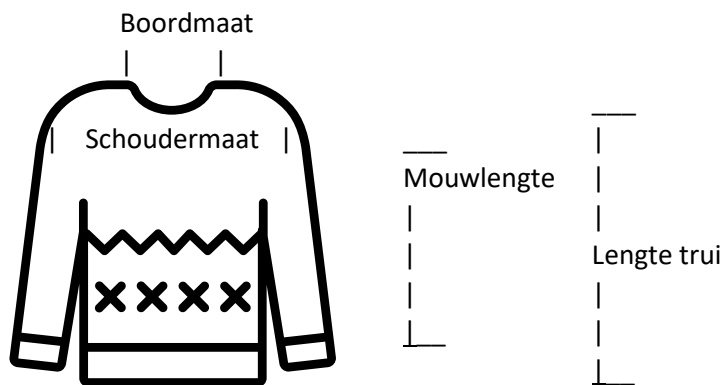

44

Lengte trui:	37 cm.
Schoudermaat:	34 cm.
Mouwlengte:	25 cm.
Boordmaat:	10/17 cm.

Speciale Braderieprijs: € 5,00

[Hier bestellen Braderie 2020](#)