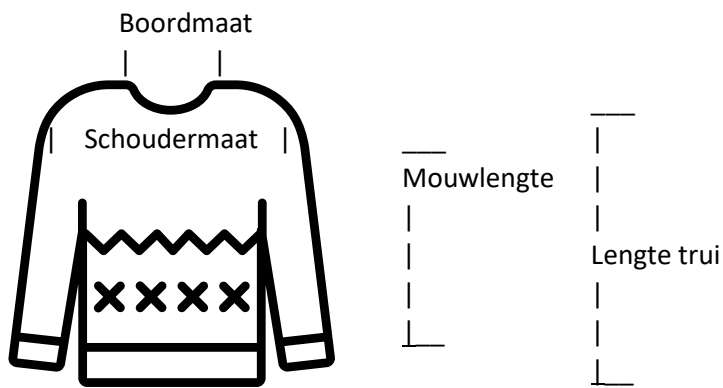

**1**

Lengte trui:	44 cm.
Schoudermaat:	44 cm.
Mouwlengte:	30 cm.
Boordmaat:	12/20 cm.

**Speciale Braderieprijs: € 5,00**

[Hier bestellen Braderie 2020](#)

2

Lengte trui:	44 cm.
Schoudermaat:	44 cm.
Mouwlengte:	30 cm.
Boordmaat:	12/20 cm.

**Speciale Braderieprijs: € 5,00**

[Hier bestellen Braderie 2020](#)

3

Lengte trui:	43 cm.
Schoudermaat:	40 cm.
Mouwlengte:	32 cm.
Boordmaat:	13/21 cm.

**Speciale Braderieprijs: € 5,00**

[Hier bestellen Braderie 2020](#)