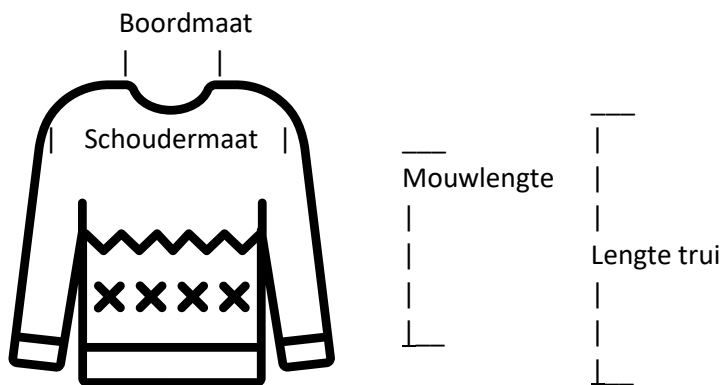

37

Lengte trui:	40 cm.
Schoudermaat:	39 cm.
Mouwlengte:	26 cm.
Boordmaat:	11/18 cm.

Speciale Braderieprijs: € 5,00

[Hier bestellen Braderie 2020](#)