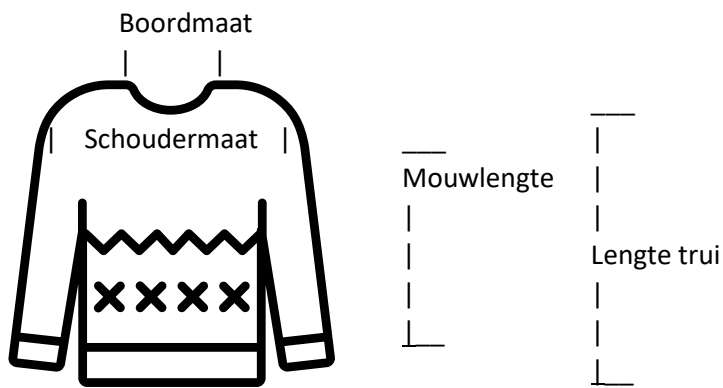

31

Lengte trui: 41 cm.
Schoudermaat: 39 cm.
Mouwlengte: 32 cm.
Boordmaat: 10 cm.

Speciale Braderieprijs: € 5,00

[Hier bestellen Braderie 2020](#)