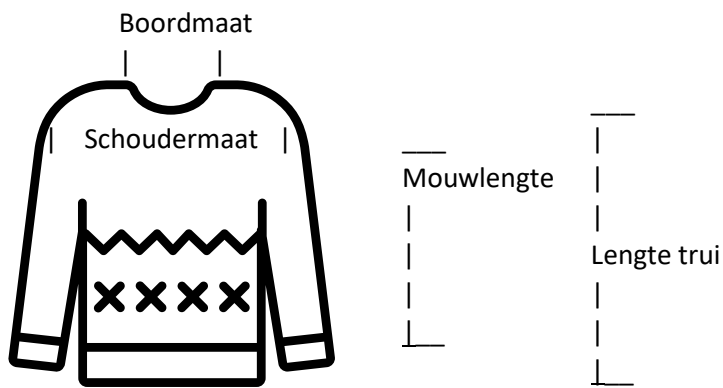

**1**

Lengte trui:	44 cm.
Schoudermaat:	44 cm.
Mouwlengte:	30 cm.
Boordmaat:	12/20 cm.

**Speciale Braderieprijs: € 5,00**

[Hier bestellen Braderie 2020](#)

2

Lengte trui:	44 cm.
Schoudermaat:	44 cm.
Mouwlengte:	30 cm.
Boordmaat:	12/20 cm.

**Speciale Braderieprijs: € 5,00**

[Hier bestellen Braderie 2020](#)

3

Lengte trui:	43 cm.
Schoudermaat:	40 cm.
Mouwlengte:	32 cm.
Boordmaat:	13/21 cm.

**Speciale Braderieprijs: € 5,00**

[Hier bestellen Braderie 2020](#)

4

Lengte trui:	43 cm.
Schoudermaat:	40 cm.
Mouwlengte:	32 cm.
Boordmaat:	13/21 cm.

**Speciale Braderieprijs: € 5,00**

[Hier bestellen Braderie 2020](#)

5

Lengte trui: 44 cm.

Schoudermaat: 42 cm.

Mouwlengte: 31 cm.