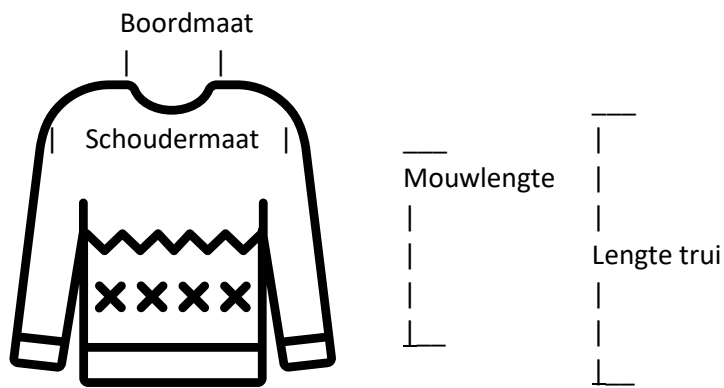

46

Lengte trui: 29 cm.
Schoudermaat: 33 cm.
Mouwlengte: 21 cm.
Boordmaat: 8/17 cm.

Speciale Braderieprijs: € 5,00

[Hier bestellen Braderie 2020](#)