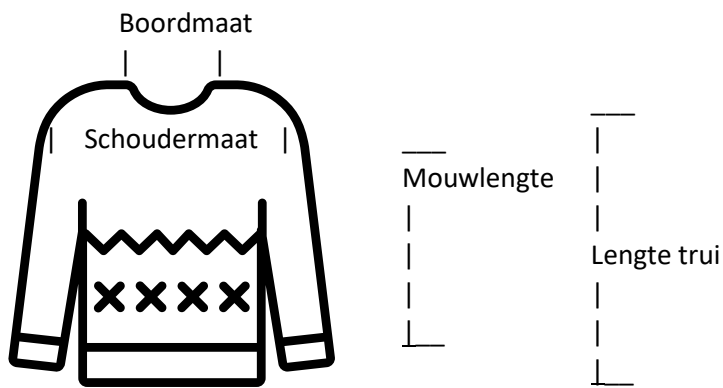

28

Lengte trui:	38 cm.
Schoudermaat:	42 cm.
Mouwlengte:	26 cm.
Boordmaat:	10/18 cm.

Speciale Braderieprijs: € 5,00

[Hier bestellen Braderie 2020](#)