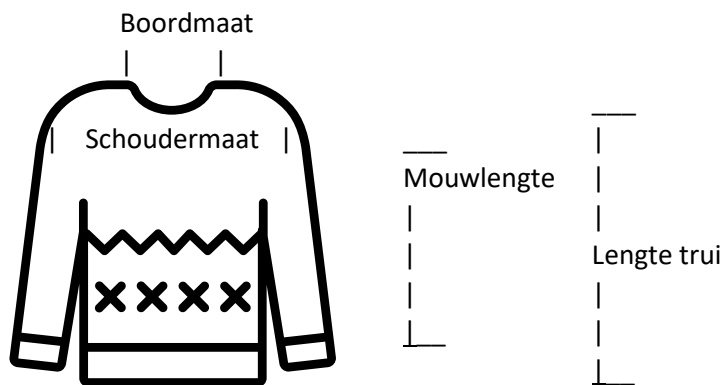

**Speciale Braderieprijs: € 5,00**

[Hier bestellen Braderie 2020](#)

**28**

Lengte trui:	38 cm.
Schoudermaat:	42 cm.
Mouwlengte:	26 cm.
Boordmaat:	10/18 cm.

**Speciale Braderieprijs: € 5,00**

[Hier bestellen Braderie 2020](#)