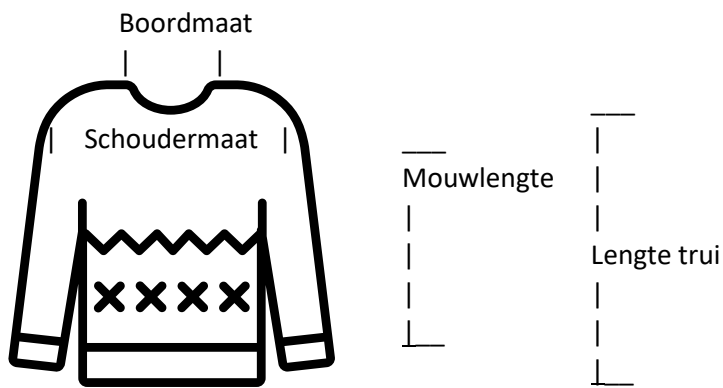

**Speciale Braderieprijs: € 5,00**

**[Hier bestellen Braderie 2020](#)**

**52**

Lengte trui:	32 cm.
Schoudermaat:	34 cm.
Mouwlengte:	25 cm.
Boordmaat:	10/18 cm.

**Speciale Braderieprijs: € 5,00**

**[Hier bestellen Braderie 2020](#)**