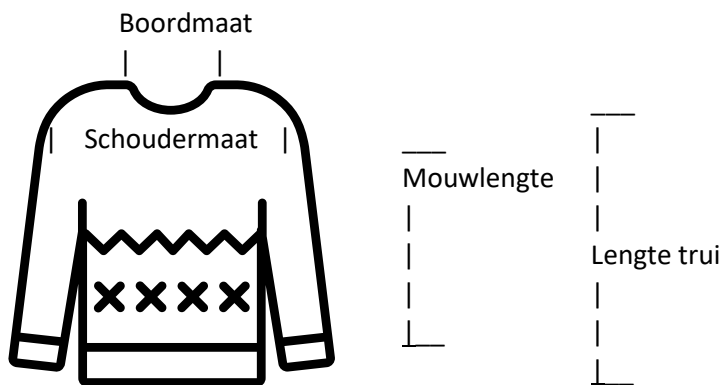

4

Lengte trui:	43 cm.
Schoudermaat:	40 cm.
Mouwlengte:	32 cm.
Boordmaat:	13/21 cm.

**Speciale Braderieprijs: € 5,00**

[Hier bestellen Braderie 2020](#)

5

Lengte trui: 44 cm.

Schoudermaat: 42 cm.

Mouwlengte: 31 cm.

Boordmaat: 15 cm.

**Speciale Braderieprijs: € 5,00**

[Hier bestellen Braderie 2020](#)

6

Lengte trui:	44 cm.
Schoudermaat:	42 cm.
Mouwlengte:	31 cm.
Boordmaat:	15 cm.

**Speciale Braderieprijs: € 5,00**

[Hier bestellen Braderie 2020](#)

7

Lengte trui:	42 cm.
Schoudermaat:	50 cm.
Mouwlengte:	28 cm.
Boordmaat:	13 cm.

**Speciale Braderieprijs: € 5,00**

[Hier bestellen Braderie 2020](#)

8

Lengte trui:	42 cm.
Schoudermaat:	43 cm.
Mouwlengte:	28 cm.
Boordmaat:	12/20 cm.