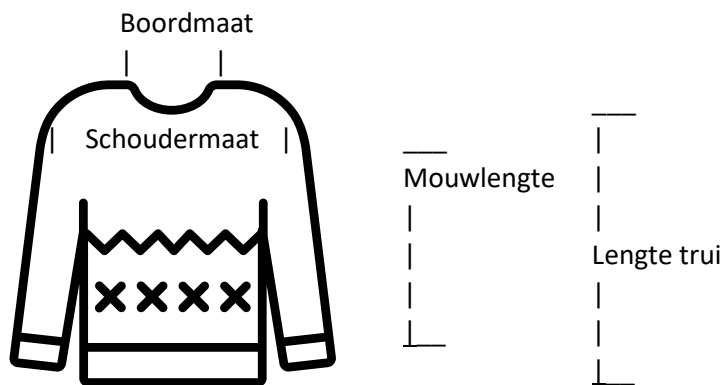

[Hier bestellen Braderie 2020](#)

44

Lengte trui:	37 cm.
Schoudermaat:	34 cm.
Mouwlengte:	25 cm.
Boordmaat:	10/17 cm.

**Speciale Braderieprijs: € 5,00**

[Hier bestellen Braderie 2020](#)

45

- Lengte trui: 29 cm.  
Schoudermaat: 33 cm.  
Mouwlengte: 21 cm.  
Boordmaat: 8/17 cm.