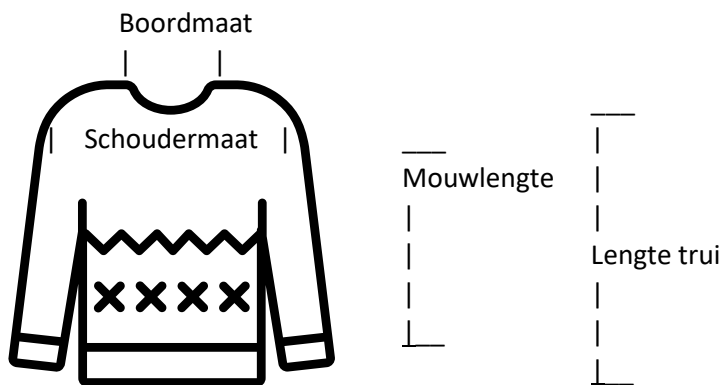

**Speciale Braderieprijs: € 5,00**

[Hier bestellen Braderie 2020](#)

25

Lengte trui:	37 cm.
Schoudermaat:	42 cm.
Mouwlengte:	29 cm.
Boordmaat:	10/18 cm.

**Speciale Braderieprijs: € 5,00**

[Hier bestellen Braderie 2020](#)

26

Lengte trui:	34 cm.
Schoudermaat:	34 cm.
Mouwlengte:	27 cm.
Boordmaat:	11/19 cm.

**Speciale Braderieprijs: € 5,00**

**[Hier bestellen Braderie 2020](#)**

27

Lengte trui:	34 cm.
Schoudermaat:	34 cm.
Mouwlengte:	27 cm.
Boordmaat:	11/19 cm.