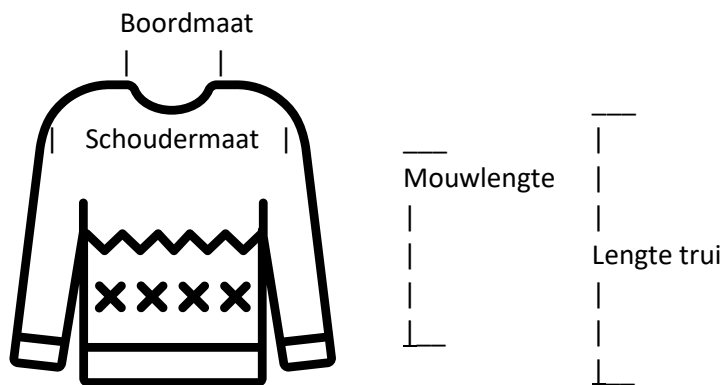

36

1. Lengte trui: 36 cm.
   Schoudermaat: 40 cm.
   Mouwlengte: 25 cm.
   Boordmaat: 11/19 cm.

Speciale Braderieprijs: € 5,00

[Hier bestellen Braderie 2020](#)