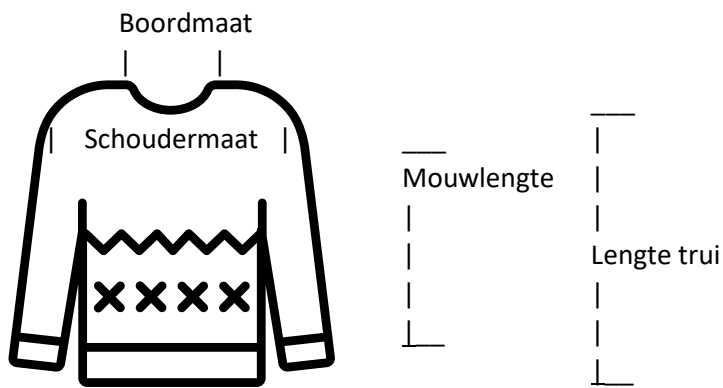

[Hier bestellen Braderie 2020](#)

**16**

Lengte trui: 38 cm.  
Schoudermaat: 42 cm.  
Mouwlengte: 28 cm.  
Boordmaat: 10/18 cm.

**Speciale Braderieprijs: € 5,00**

[Hier bestellen Braderie 2020](#)

17

Lengte trui:	40 cm.
Schoudermaat:	40 cm.
Mouwlengte:	25 cm.
Boordmaat:	11/19 cm.

**Speciale Braderieprijs: € 5,00**

[Hier bestellen Braderie 2020](#)

**18**

Lengte trui:	40 cm.
Schoudermaat:	40 cm.
Mouwlengte:	25 cm.
Boordmaat:	11/19 cm.

**Speciale Braderieprijs: € 5,00**

[Hier bestellen Braderie 2020](#)