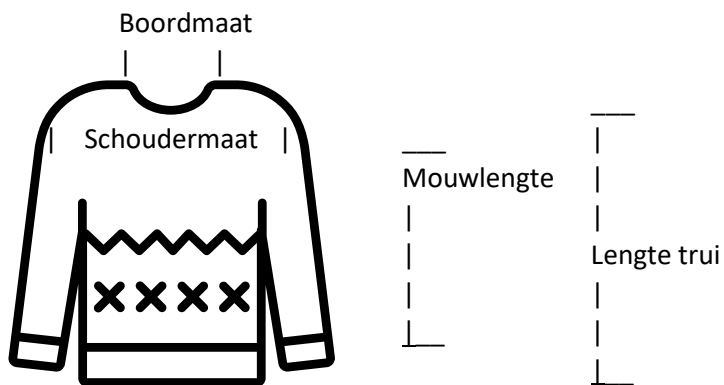

20

Lengte trui:	40 cm.
Schoudermaat:	43 cm.
Mouwlengte:	28 cm.
Boordmaat:	11/18 cm.

Speciale Braderieprijs: € 5,00

[Hier bestellen Braderie 2020](#)