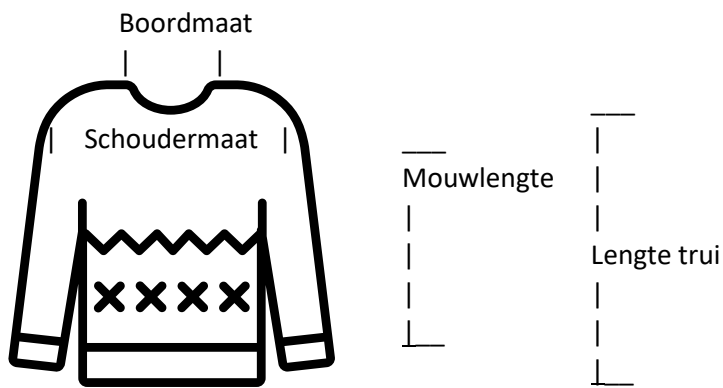

[Hier bestellen Braderie 2020](#)

**22**

Lengte trui: 45 cm.

Schoudermaat: 43 cm.

Mouwlengte: 31 cm.

Boordmaat: 12 cm.

**Speciale Braderieprijs: € 5,00**

[Hier bestellen Braderie 2020](#)