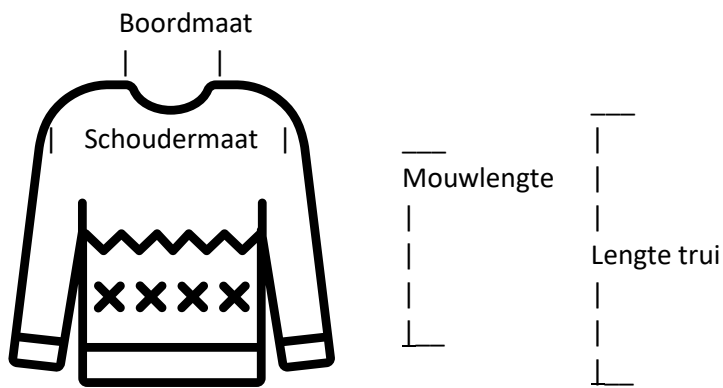

4

Lengte trui:	43 cm.
Schoudermaat:	40 cm.
Mouwlengte:	32 cm.
Boordmaat:	13/21 cm.

**Speciale Braderieprijs: € 5,00**

[Hier bestellen Braderie 2020](#)

5

Lengte trui: 44 cm.

Schoudermaat: 42 cm.

Mouwlengte: 31 cm.

Boordmaat: 15 cm.

**Speciale Braderieprijs: € 5,00**

[Hier bestellen Braderie 2020](#)

6

Lengte trui:	44 cm.
Schoudermaat:	42 cm.
Mouwlengte:	31 cm.
Boordmaat:	15 cm.

**Speciale Braderieprijs: € 5,00**

[Hier bestellen Braderie 2020](#)

7

Lengte trui:	42 cm.
Schoudermaat:	50 cm.
Mouwlengte:	28 cm.
Boordmaat:	13 cm.

**Speciale Braderieprijs: € 5,00**

[Hier bestellen Braderie 2020](#)

8

Lengte trui:	42 cm.
Schoudermaat:	43 cm.
Mouwlengte:	28 cm.
Boordmaat:	12/20 cm.