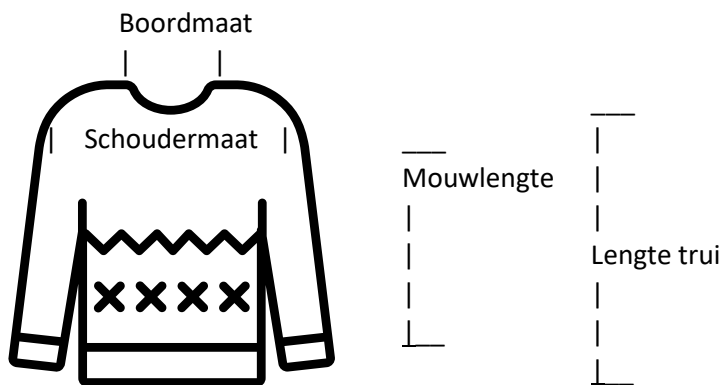

**1**

Lengte trui:	44 cm.
Schoudermaat:	44 cm.
Mouwlengte:	30 cm.
Boordmaat:	12/20 cm.

**Speciale Braderieprijs: € 5,00**

[Hier bestellen Braderie 2020](#)

2

Lengte trui:	44 cm.
Schoudermaat:	44 cm.
Mouwlengte:	30 cm.
Boordmaat:	12/20 cm.

**Speciale Braderieprijs: € 5,00**

[Hier bestellen Braderie 2020](#)

3

Lengte trui:	43 cm.
Schoudermaat:	40 cm.
Mouwlengte:	32 cm.
Boordmaat:	13/21 cm.

**Speciale Braderieprijs: € 5,00**

[Hier bestellen Braderie 2020](#)