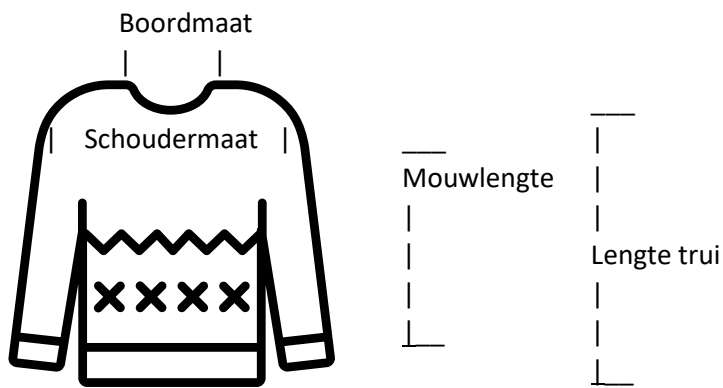

21

Lengte trui: 45 cm.

Schoudermaat: 43 cm.

Mouwlengte: 31 cm.

Boordmaat: 12 cm.

Speciale Braderieprijs: € 5,00

[Hier bestellen Braderie 2020](#)